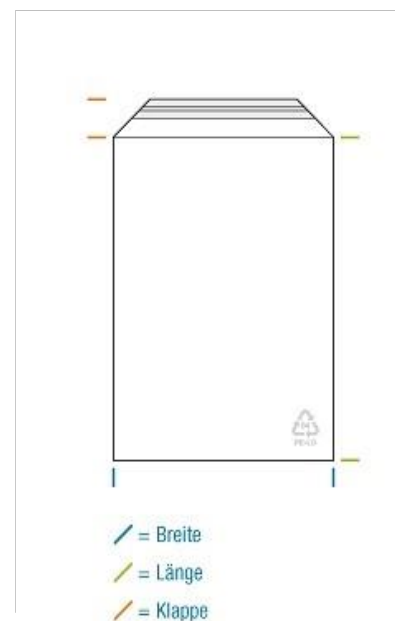

## PE-Adhäsionsverschlussbeutel

Art.-Nr.		Maße in mm
		B x L + Klappe x Stärke
43160		120 x 230 + 50 x 0,06
43151	Din A5	165 x 220 + 40 x 0,05
43170	Din A5	165 x 220 + 40 x 0,07
43152	Din A4	225 x 310 + 50 x 0,05
43171	Din A4	225 x 310 + 50 x 0,07
43153		240 x 320 + 40 x 0,05
43172		250 x 350 + 50 x 0,07
43155		300 x 400 + 50 x 0,05
43156		400 x 500 + 50 x 0,05
43157		400 x 600 + 50 x 0,05

## PP-Adhäsionsverschlussbeutel

Art.-Nr.		Maße in mm
		B x L + Klappe x Stärke
43200		165 x 220 + 40 x 0,05
43201		225 x 310 + 50 x 0,05
43202		250 x 350 + 50 x 0,05
43203		300 x 400 + 50 x 0,05

Für diese Artikel kann keine Konformitätserklärung ausgestellt werden