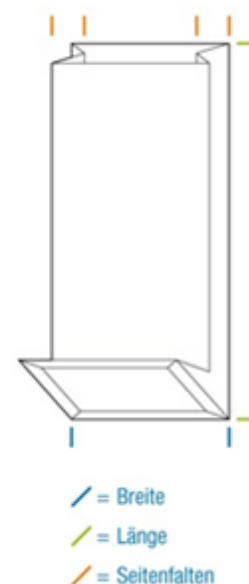

Blockbodenbeutel

4-lagig (OPP/Kraftpapier/PET/PPP)

Art.-Nr.	Maße in mm B + SF x L	Farbe	VE /St.
50600	55 + 30 x 175	Rot	1.000
50601	70 + 40 x 205	Rot	1.000
50602	80 + 50 x 252	Rot	500
50603	105 + 65 x 295	Rot	500
50610	55 + 30 x 175	Blau	1.000
50611	70 + 40 x 205	Blau	1.000
50612	80 + 50 x 252	Blau	500
50613	105 + 65 x 295	Blau	500
50620	55 + 30 x 175	Grün	1.000
50621	70 + 40 x 205	Grün	1.000
50622	80 + 50 x 252	Grün	500
50623	105 + 65 x 295	Grün	500
50630	55 + 30 x 175	Gold	1.000
50631	70 + 40 x 205	Gold	1.000
50632	80 + 50 x 252	Gold	500
50633	105 + 65 x 295	Gold	500
50640	55 + 30 x 175	Schwarz	1.000
50641	70 + 40 x 205	Schwarz	1.000
50642	80 + 50 x 252	Schwarz	500
50643	105 + 65 x 295	Schwarz	500

Neu im Programm: Silber u. Weiß

55 + 30 x 175	Füllgewicht 50g
70 + 40 x 205	Füllgewicht 100g
80 + 50 x 252	Füllgewicht 250 g
105 + 65 x 295	Füllgewicht 500 g