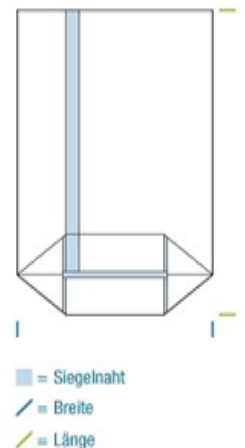

OPP-Kreuzbodenbeutel mit Siegelnaht (nicht geklebt), hochtransparent, unbedruckt, lebensmittelecht,

Art.-Nr.	Maße in mm B x L x Stärke	VE
50100	75 x 130 x 0,03	1.000 St.
50101	85 x 145 x 0,03	1.000 St.
50102	95 x 160 x 0,03	1.000 St.
50103	95 x 190 x 0,03	1.000 St.
50104	100 x 175 x 0,03	1.000 St.
50105	115 x 190 x 0,03	1.000 St.
50106	120 x 225 x 0,03	1.000 St.
50107	125 x 250 x 0,03	1.000 St.
50115	130 x 260 x 0,03	1.000 St.
50108	145 x 210 x 0,03	1.000 St.
50109	145 x 235 x 0,03	1.000 St.
50110	145 x 300 x 0,03	1.000 St.
50111	160 x 270 x 0,03	1.000 St.
50116	160 x 330 x 0,03	1.000 St.
50112	180 x 260 x 0,03	1.000 St.
50113	180 x 300 x 0,03	1.000 St.
50117	180 x 340 x 0,03	1.000 St.
50118	210 x 370 x 0,04	1.000 St.
50114	230 x 375 x 0,04	1.000 St.

OPP-Kreuzbodenbeutel

Aufdruck: Weihnachtssterne (Gold), mit Siegelnaht(nicht geklebt),
hochtransparent, lebensmittelecht,

Art.-Nr.	Maße in mm B x L x Stärke	VE
50150	95 x 160 x 0,03	1.000 St.
50151	115 x 190 x 0,03	1.000 St.
50152	145 x 235 x 0,03	1.000 St.
50153	180 x 300 x 0,03	1.000 St.